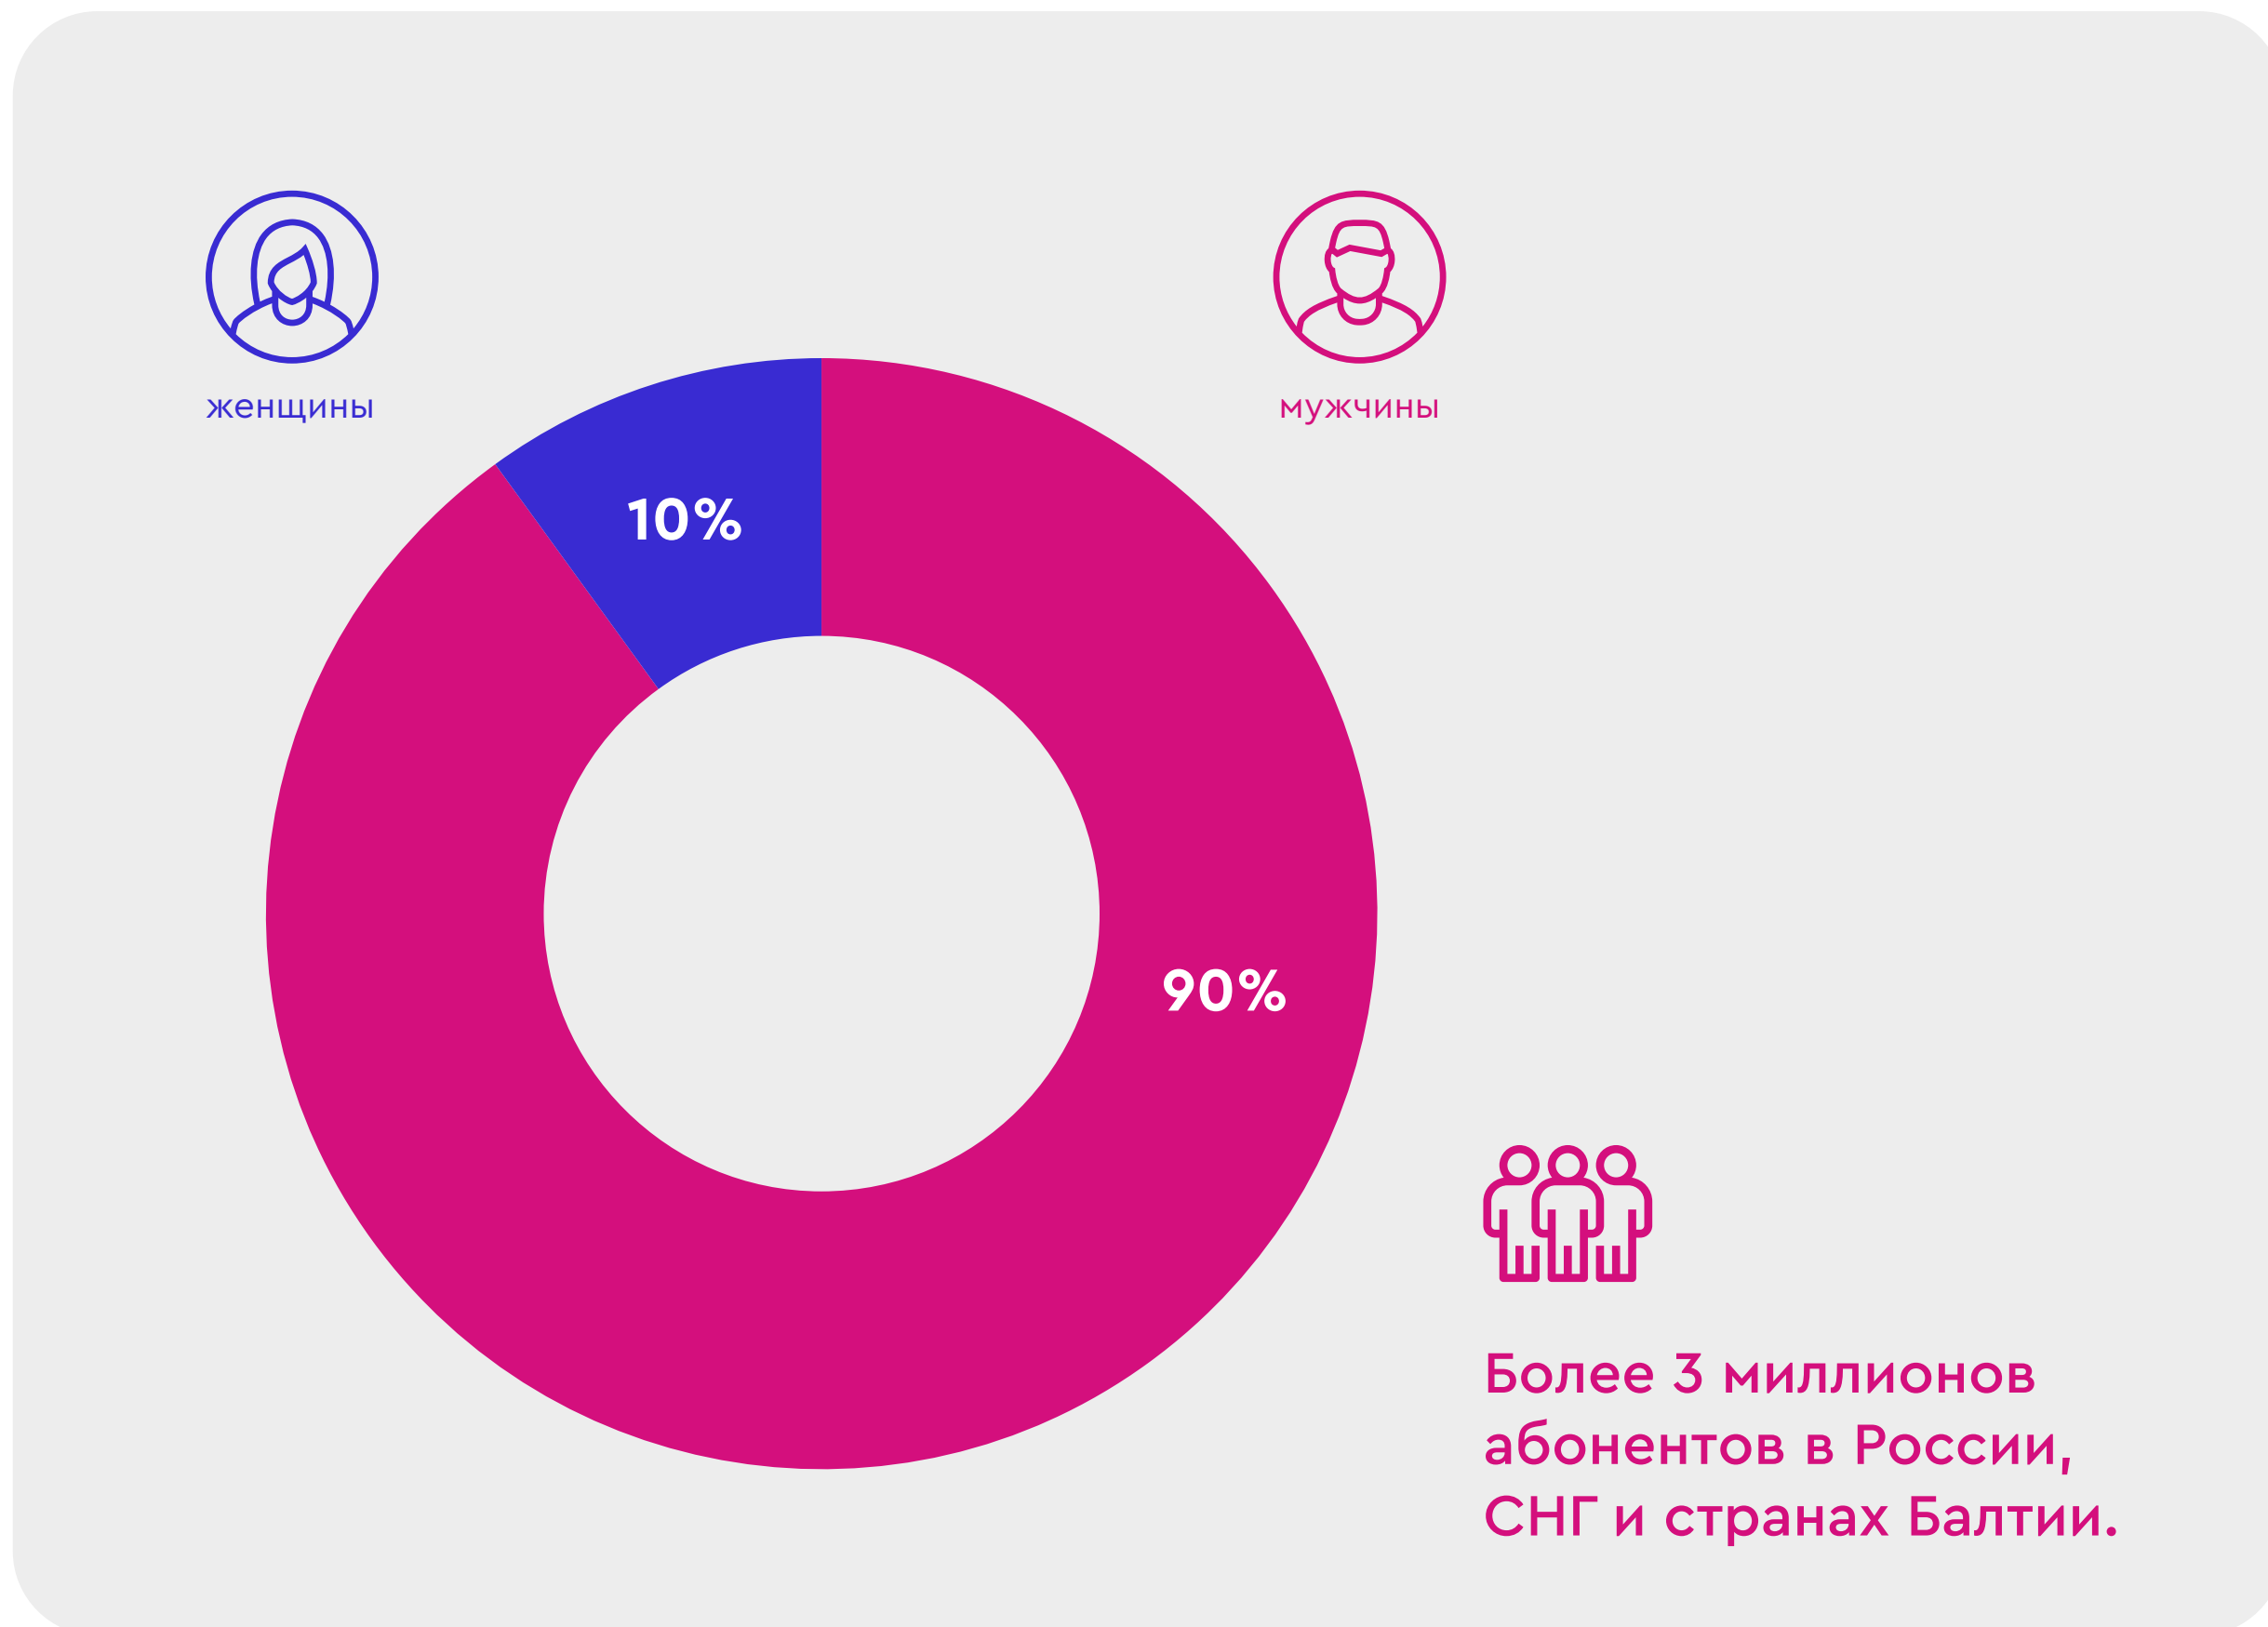

6 топовых футбольных
турниров

Эксклюзивные
программы

24/7

Круглосуточное
вещание

Аудитория телеканала

Программы телеканала

Матчи Российской Премьер Лиги, с участием «Челси» и «Манчестер Сити», Кубок Англии, Кубок Английской Лиги и Лиги Чемпионов с участием этих кубков.